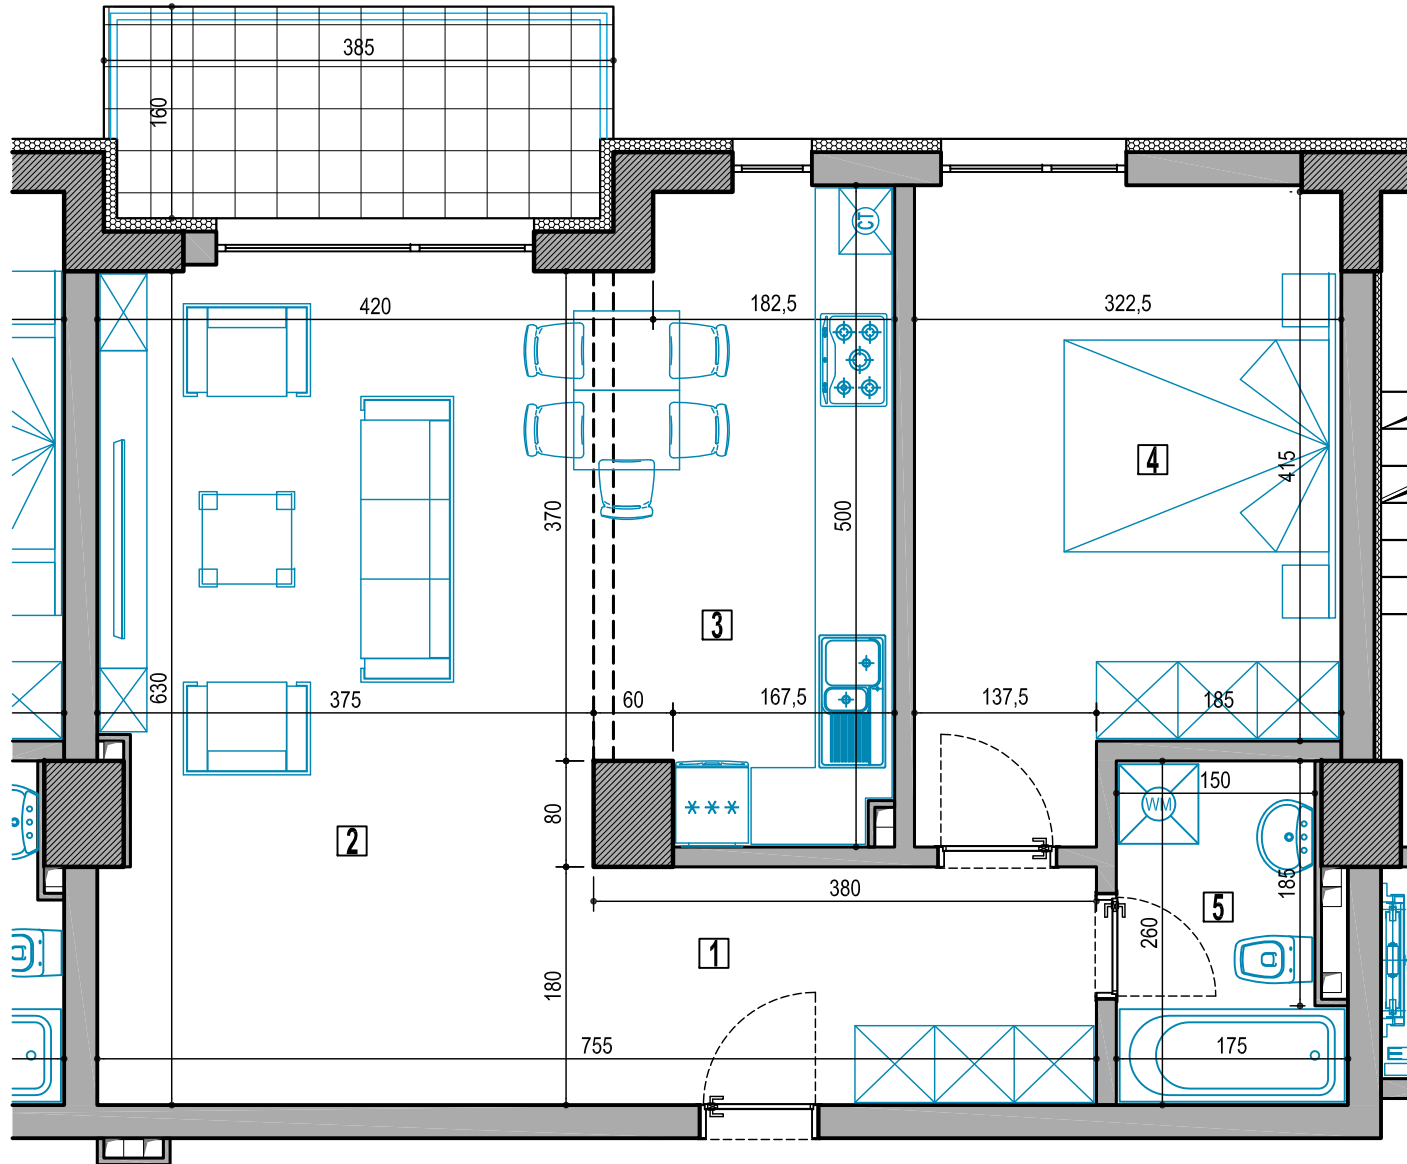

8

PARTER
 AP. №
 2 CAMERE

- 1. Hol 6,70 mp
- 2. Camera de zi 23,40 mp
- 3. Bucatarie 10,60 mp
- 4. Dormitor 14,40 mp
- 5. Baie 4,20 mp

Suprafata utilă 59,30 mp
 Suprafata construită ... 69,30 mp
 Suprafata balcon 6,00 mp
 Suprafata construită
 totală **75,30 mp**